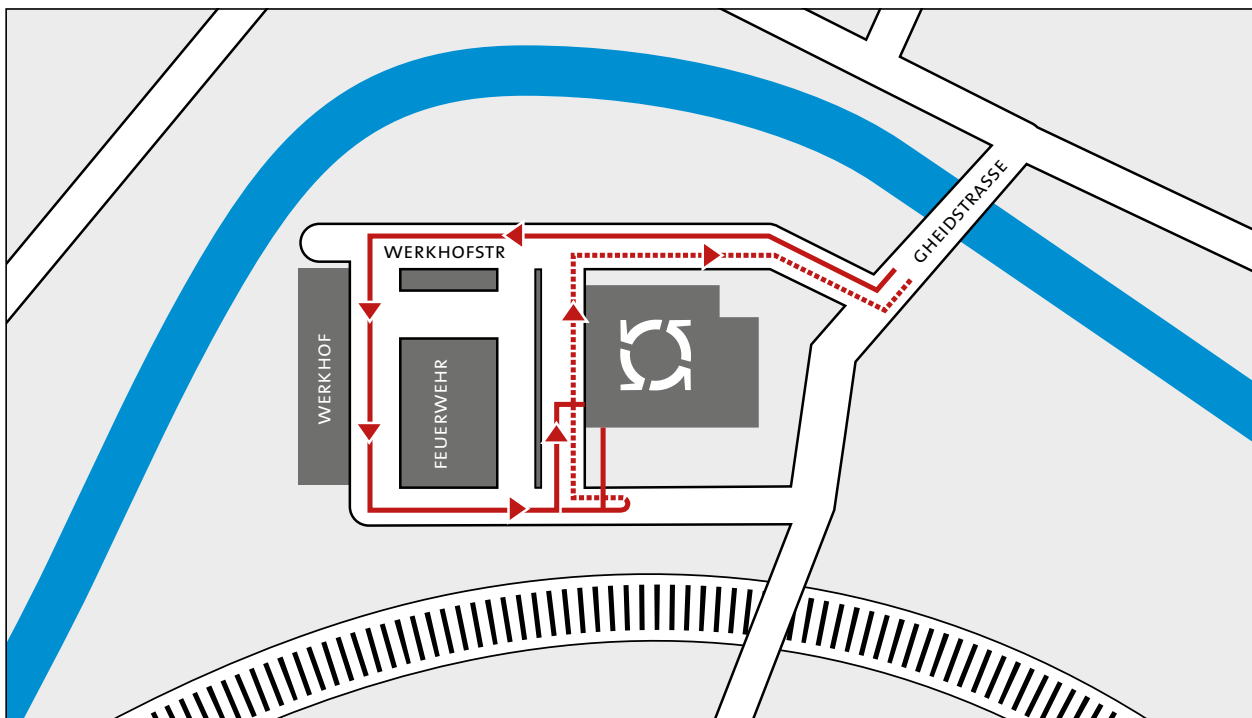

**Anfahrt Olten**

**Hinweis für GPS-Benutzer:**

Bitte geben Sie entweder Solothurnerstrasse 109 ein oder die Koordinaten 47° 20' 58" Nord / 7° 53' 38" Ost ein.

**Anlieferung**

Bitte folgen Sie der Werkhofstrasse und biegen Sie in die Einfahrt "Werkhof" ein. Sie erreichen unsere Rampe resp. Werkhalle auf der Rückseite des Gebäudes.