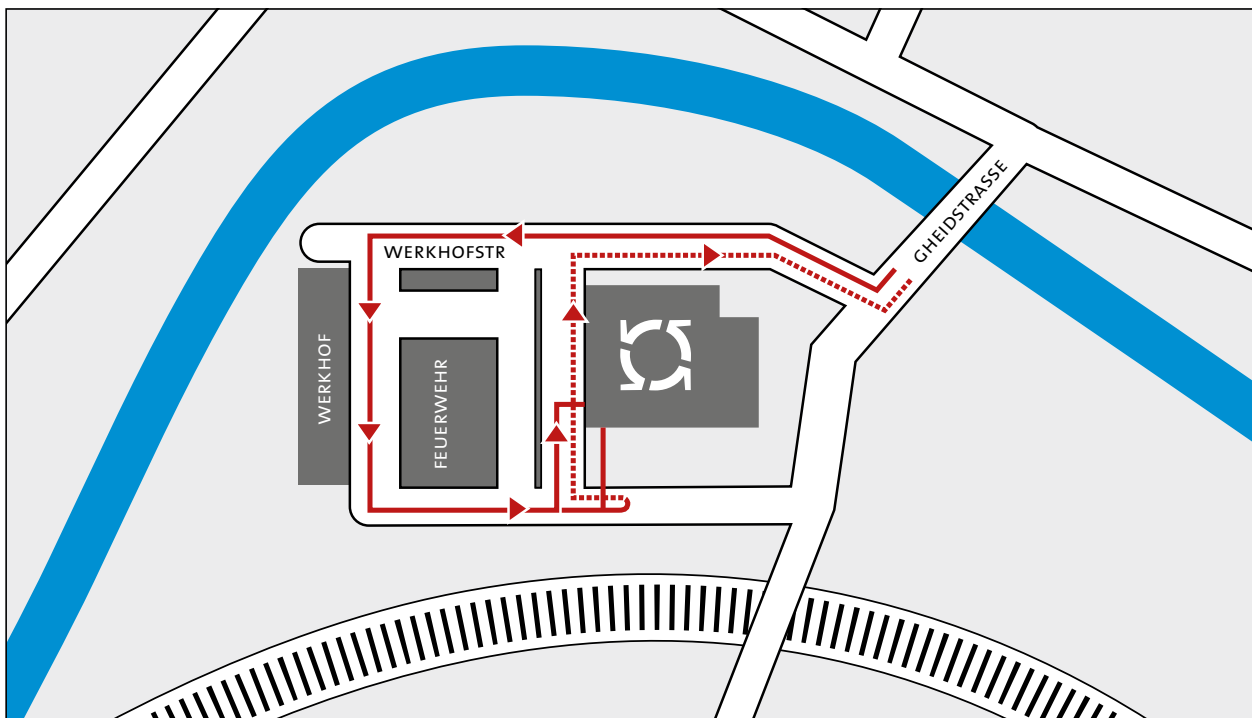

Anfahrt Olten

Hinweis für GPS-Benutzer:

Bitte geben Sie entweder Solothurnerstrasse 109 ein oder die Koordinaten 47° 20' 58" Nord / 7° 53' 38" Ost ein.

Anlieferung

Bitte folgen Sie der Werkhofstrasse und biegen Sie in die Einfahrt "Werkhof" ein. Sie erreichen unsere Rampe resp. Werkhalle auf der Rückseite des Gebäudes.